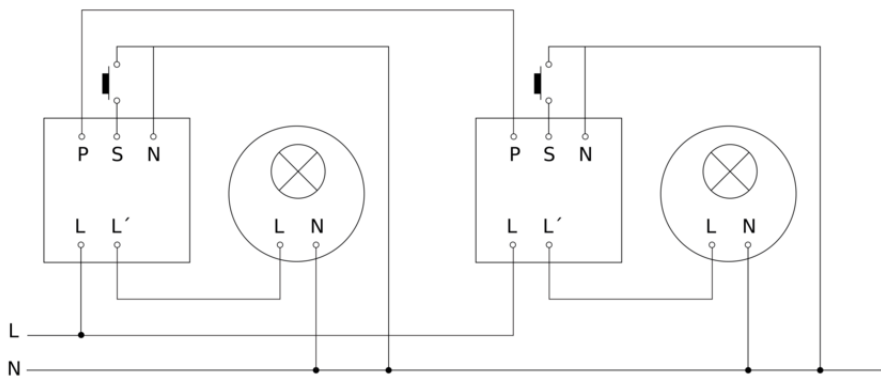

Schaltplan Master-Master Vernetzung