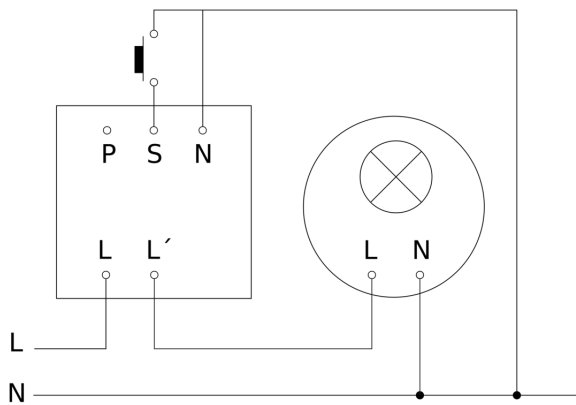

# IR Quattro HD 24m

COM1 - Aufputz weiß  
EAN 4007841 592400  
Art.-Nr. 592400

## Schaltplan Master